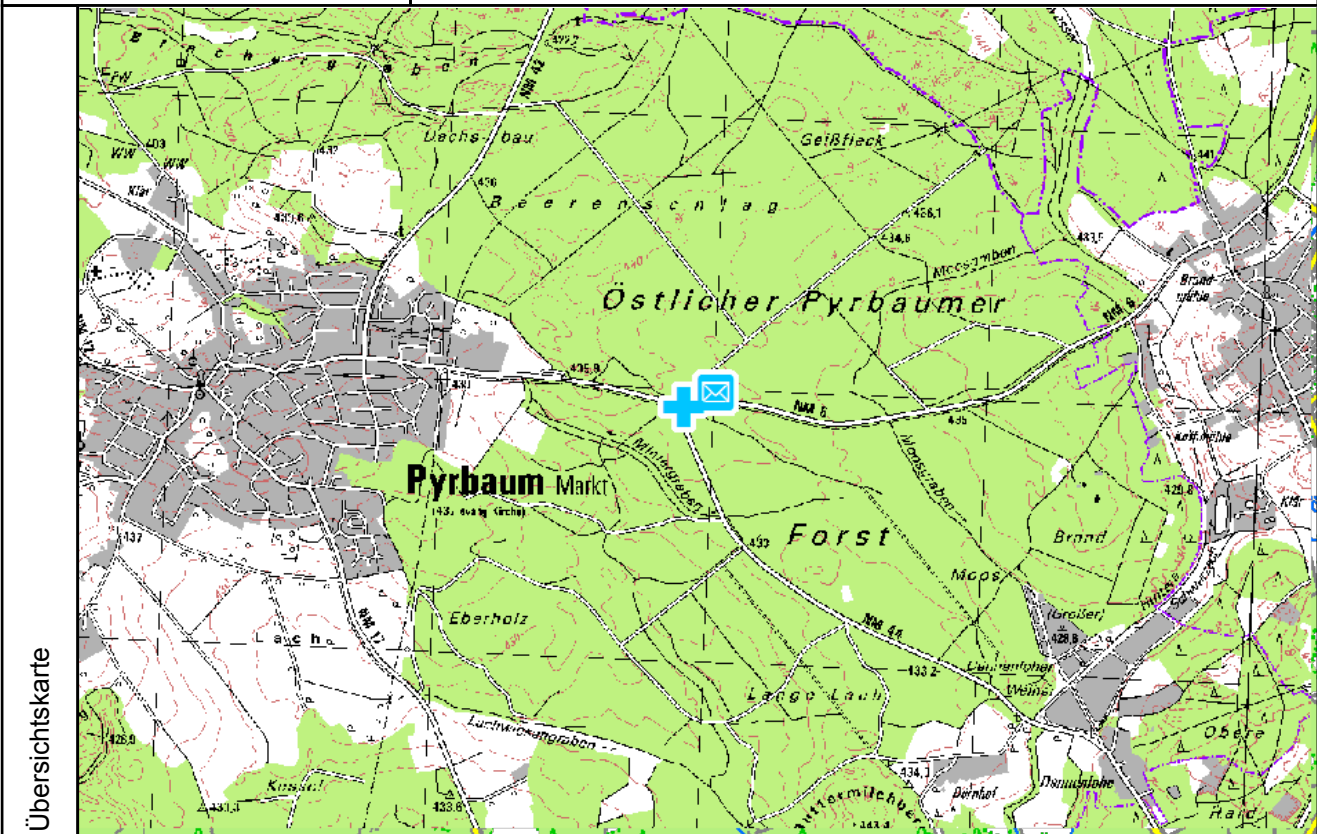

<b>Rettungstreffpunkt</b>	<b>NM-1023   Status: PDF versendet</b>
bisherige Rettungstreffpktbez.	
<b>X-Koordinate - Y-Koordinate</b> <small>(EPSG:31468 - DHDN Gauß-Krüger Zone 4)</small>	4449862,5306   5462342,62
Nächster Ort / Ortsteil	Pyrbaum
Nächste Bundesstraße	
Nächste Staatsstraße	
Nächste Kreisstraße	NM 6
<b>Beschreibung des Rettungstreffpunktes</b>	Straße Pyrbaum - Kernath an der Abzweigung Dennenlohe Pavelsbach
<b>Anfahrtsbeschreibung</b>	NM 6 Pyrbaum - Postbauer Heng, an der Abzweigung Dennenlohe Pavelsbach
Rettungshubschrauber (Landeplatz, etc.)	
Allgemeine Zusatzinformationen	
Datenblatt erstellt von	Bayerische Staatsforsten Forstbetrieb Allersberg
Datenblatt erstellt am	17.04.2013

Übersichtskarte