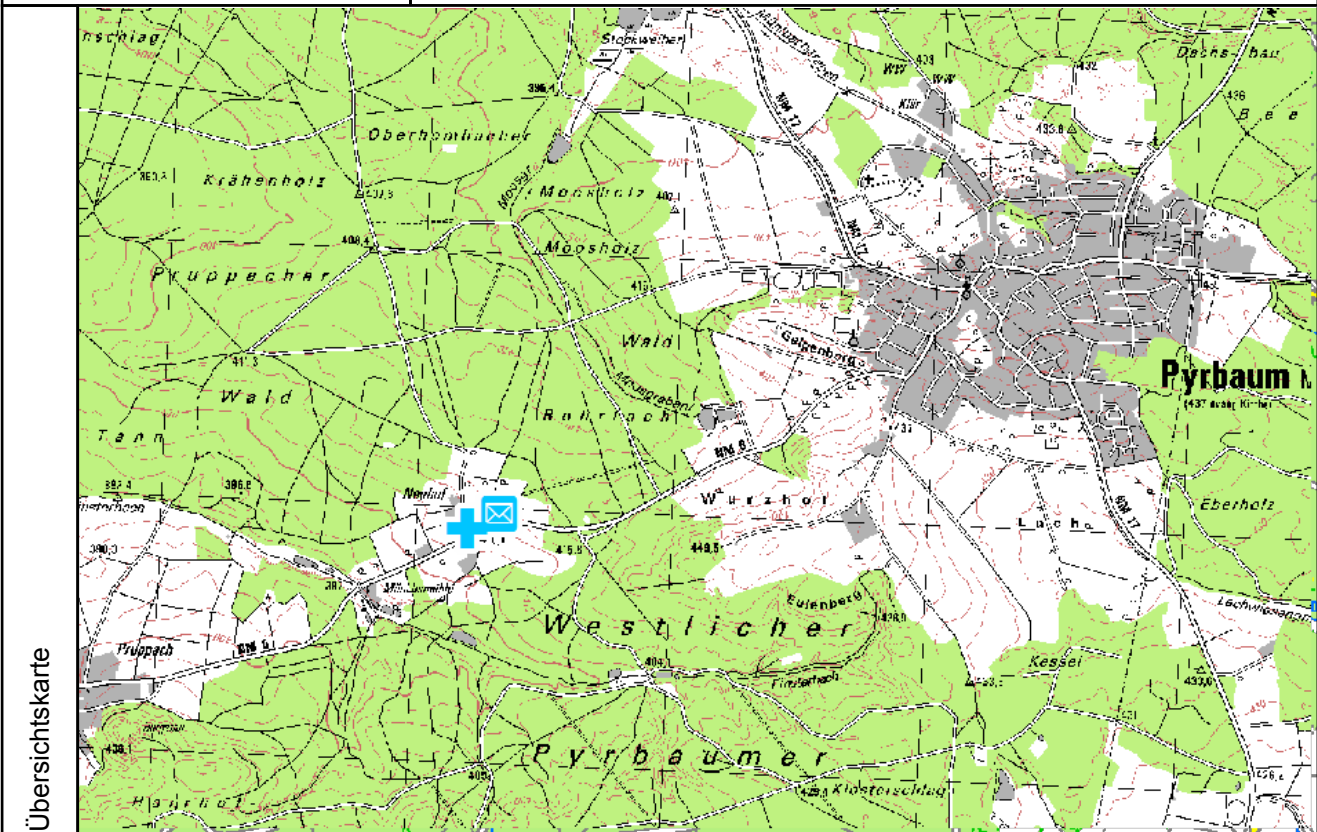

Rettungstreffpunkt	NM-1033 Status: PDF versendet
bisherige Rettungstreffpktbez.	
X-Koordinate - Y-Koordinate <small>(EPSG:31468 - DHDN Gauß-Krüger Zone 4)</small>	4446133,2717 5461471,969
Nächster Ort / Ortsteil	Neuhof
Nächste Bundesstraße	
Nächste Staatsstraße	
Nächste Kreisstraße	NM 6
Beschreibung des Rettungstreffpunktes	Ortmitte Neuhof
Anfahrtsbeschreibung	NM 6, Pruppach -Pyrbaum Abzweigung Neuhof
Rettungshubschrauber (Landeplatz, etc.)	
Allgemeine Zusatzinformationen	
Datenblatt erstellt von	Bayerische Staatsforsten Forstbetrieb Allersberg
Datenblatt erstellt am	17.04.2013

Übersichtskarte