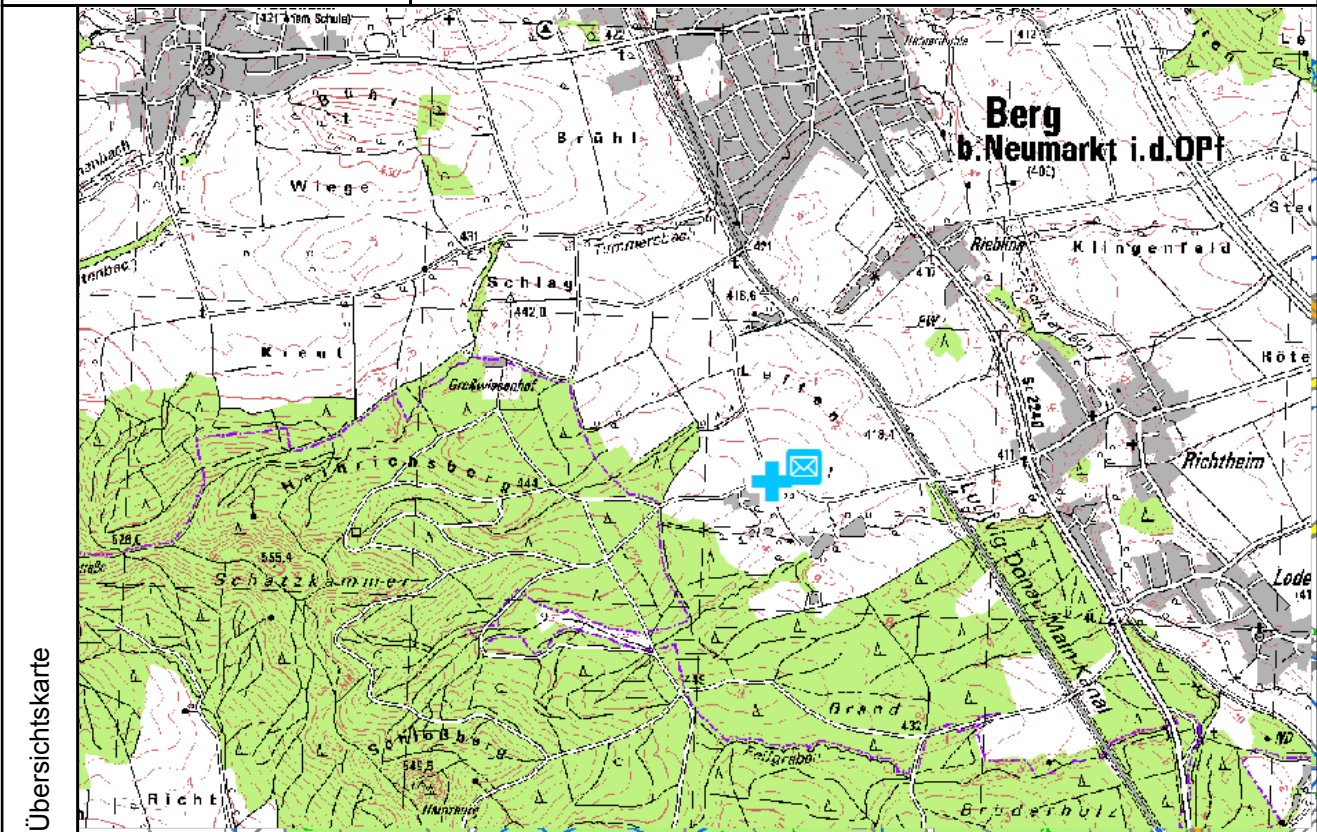

Rettungstreffpunkt	NM-1040 Status: PDF versendet
bisherige Rettungstreffpktbez.	
X-Koordinate - Y-Koordinate <small>(EPSG:31468 - DHDN Gauß-Krüger Zone 4)</small>	4459295,9556 5464484,661
Nächster Ort / Ortsteil	Beckenhof
Nächste Bundesstraße	
Nächste Staatsstraße	St 2240
Nächste Kreisstraße	
Beschreibung des Rettungstreffpunktes	Ortseingang Beckenhof
Anfahrtsbeschreibung	Staatsstr. 2240 Neumarkt - Berg bei Richtheim links nach Beckenhof am Ortseingang
Rettungshubschrauber (Landeplatz, etc.)	
Allgemeine Zusatzinformationen	
Datenblatt erstellt von	Bayerische Staatsforsten Forstbetrieb Allersberg
Datenblatt erstellt am	17.04.2013

Übersichtskarte