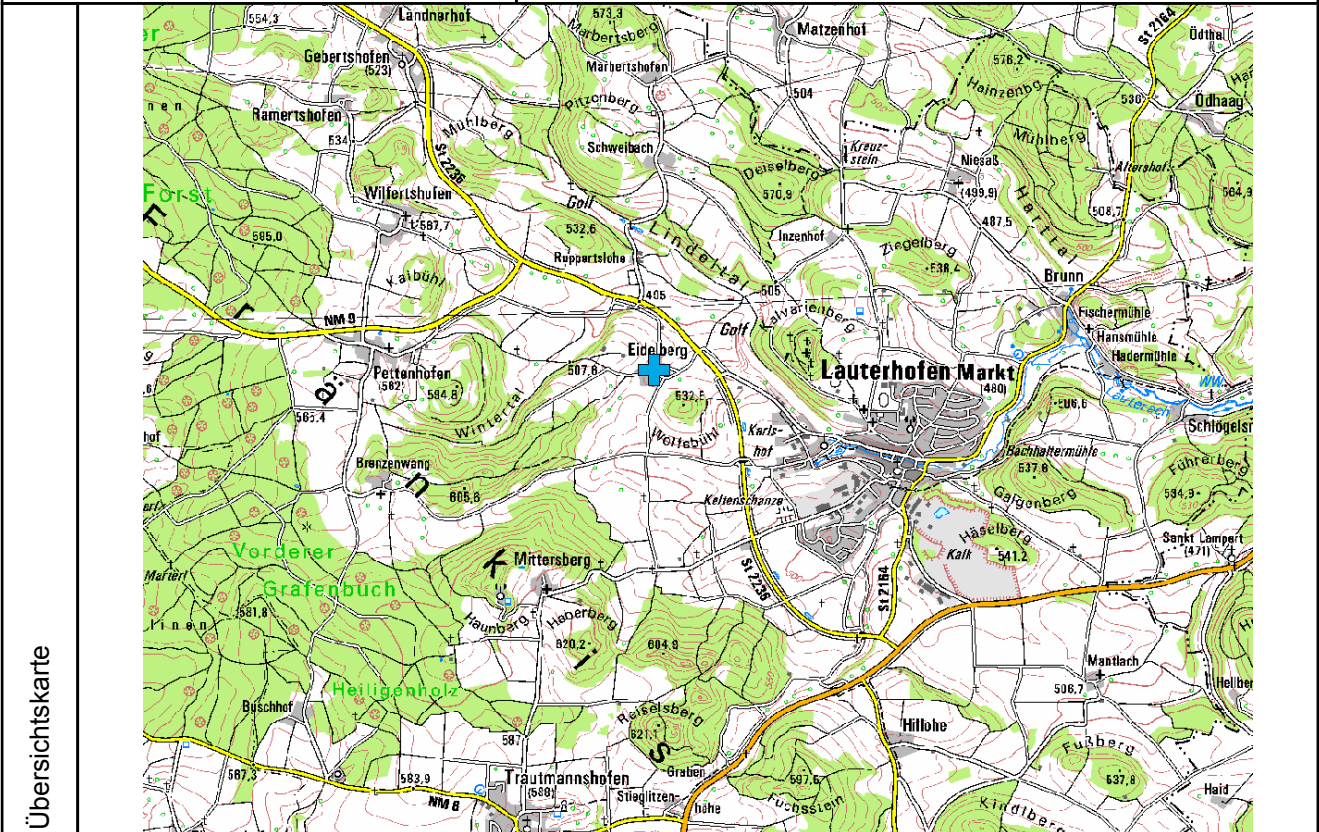

Rettungspunkt-Nr.	NM-2021 Status: an ILS zur Prüfung
bisherige Rettungspunkt-Bezeichnung	
X-Koordinate - Y-Koordinate (EPSG:31468 - DHDN Gauß-Krüger Zone 4)	4469520,53259277 5470920,63598633
Nächster Ort / Ortsteil	Lauterhofen/Eidelberg
Nächste Bundesstraße	B 299
Nächste Staatsstraße	St 2236
Nächste Kreisstraße	
Beschreibung des Rettungspunktes	Ortseingang Eidelberg bei Kapelle
Anfahrtsbeschreibung	Von Neumarkt kommend auf B 299 in Richtung Amberg, bei Lauterhofen links auf St 2236 abbiegen und der Straße ca. 3 km folgen, dann links nach Eidelberg abbiegen, am Ortseingang Eidelberg befindet sich der Rettungspunkt.
Rettungshubschrauber (Landeplatz, Zusatzinformationen)	
Allgemeine Zusatzinformationen	
Datenblatt erstellt von	Amt für Ernährung, Landwirtschaft und Forsten (AELF) Neumarkt i.d.OPf.
Datenblatt erstellt am	13.06.2014

Übersichtskarte