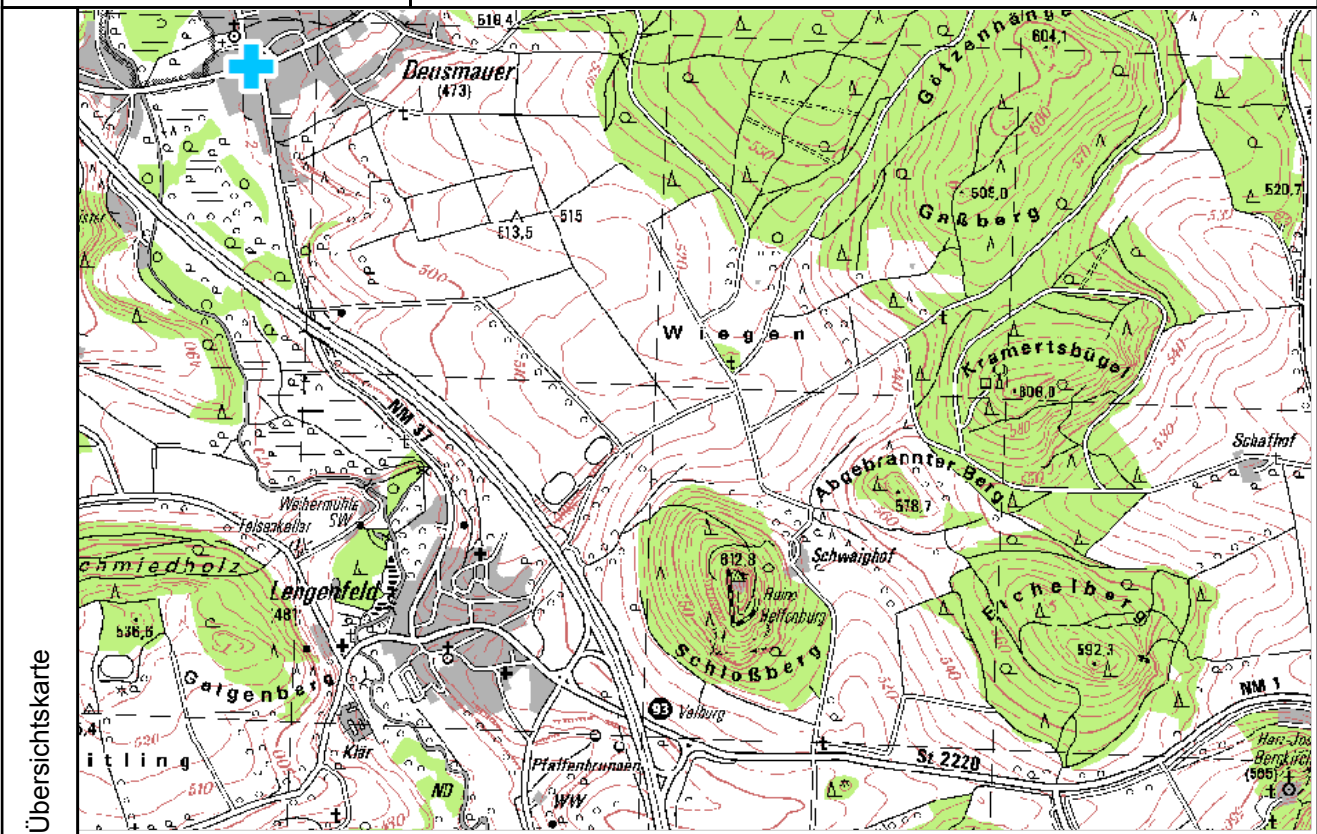

Rettungstreffpunkt	NM-1014 Status: geprüft festgelegt
bisherige Rettungstreffpunktbez.	NM-1
X-Koordinate - Y-Koordinate <small>(EPSG:31468 - DHDN Gauß-Krüger Zone 4)</small>	4472600,06 5457363,1712
Nächster Ort / Ortsteil	Deusmauer
Nächste Bundesstraße	B 8
Nächste Staatsstraße	
Nächste Kreisstraße	NM 37 - Autobahn A 3 Ausfahrt 93 Velburg
Beschreibung des Rettungstreffpunktes	Deusmauer, Ortsmitte bei Abzweigung Richtung Günching.
Anfahrtsbeschreibung	Autobahn A 3 Regensburg - Nürnberg, Ausfahrt Velburg auf der NM 37 Richtung Lengenfeld. In Lengenfeld Richtung Deusmauer.
Rettungshubschrauber (Landeplatz, etc.)	
Allgemeine Zusatzinformationen	
Datenblatt erstellt von	Bayerische Staatsforsten Forstbetrieb Kelheim
Datenblatt erstellt am	17.04.2013

Übersichtskarte