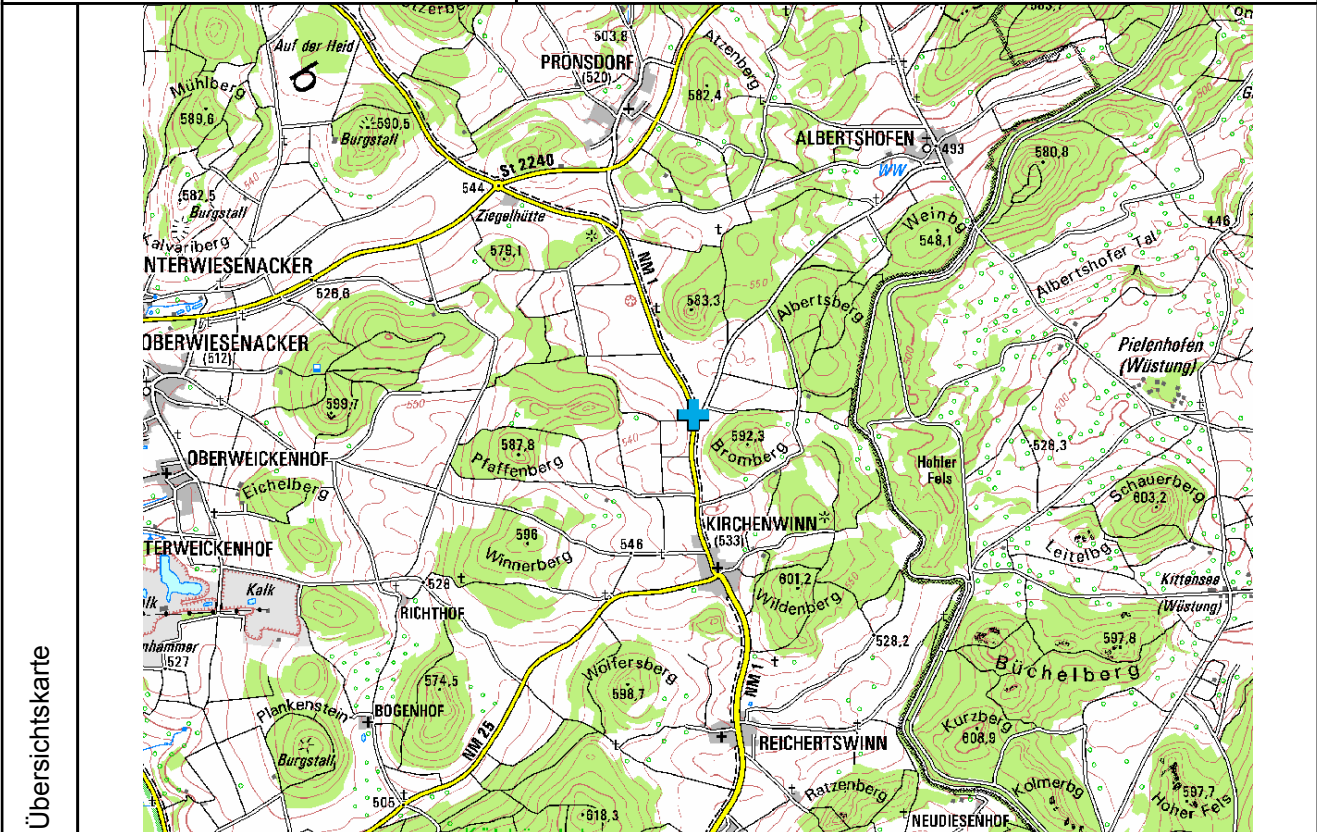

<b>Rettungspunkt-Nr.</b>	<b>NM-2195   Status: an ILS zur Prüfung</b>
bisherige Rettungspunkt-Bezeichnung	
<b>X-Koordinate - Y-Koordinate</b> (EPSG:31468 - DHDN Gauß-Krüger Zone 4)	4475845,51861572   5460841,8671875
Nächster Ort / Ortsteil	Kirchenwinn
Nächste Bundesstraße	
Nächste Staatsstraße	
Nächste Kreisstraße	NM 1
<b>Beschreibung des Rettungspunktes</b>	Abzweigung der NM 1 in Richtung Albertshofen
<b>Anfahrtsbeschreibung</b>	ca. 1,0 km nördlich von Kirchenwinn auf der NM 1
Rettungshubschrauber (Landeplatz, Zusatzinformationen)	
Allgemeine Zusatzinformationen	
Datenblatt erstellt von	Amt für Ernährung, Landwirtschaft und Forsten (AELF) Neumarkt i.d.OPf.
Datenblatt erstellt am	13.06.2014

Übersichtskarte